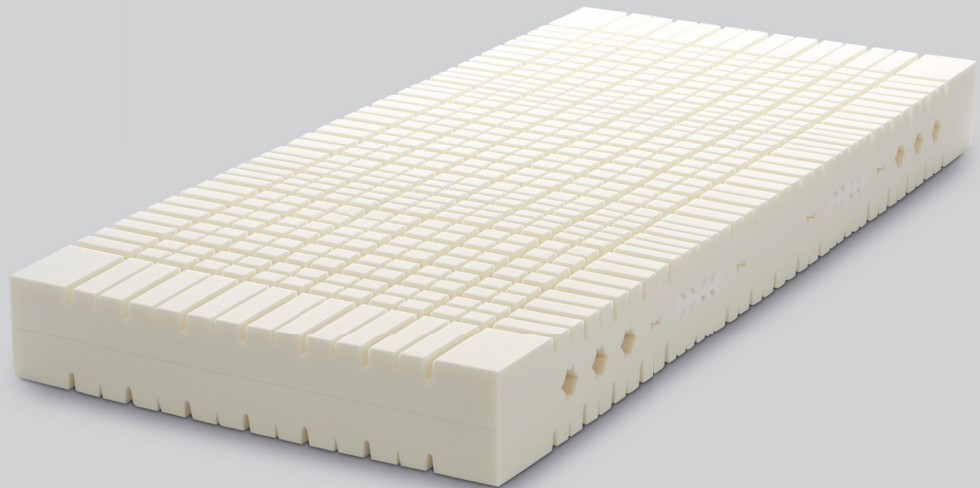

ROYAL DREAM

OPTIFIT

Premium-Pur-Kaltschaum-Matratze, RG 70
18 cm Kernhöhe

Ergonomische Anpassung
im Schulter-, Taillen- und
Beckenbereich

Besonders für verstellbare
Lattenroste geeignet

Bezug abnehmbar und
bis 60 °C waschbar,
allergikergeeignet

Beidseitige Versteppung
mit atmungsaktiver Klima-
faser sorgt für guten
Feuchtigkeitstransport

ROYAL DREAM 900 S

Eine homogen stützende Matratze im hohen Raumgewicht von 70 kg/m³, die den Körper angenehm trägt und sich perfekt anschmiegt. Durch die aufwändige und sehr fein aufgelöste Oberflächenprofilierung in Längs- und Querrichtung erzielen die Körperkomfortzonen eine sehr hohe Wirksamkeit. Der Schulterbereich wird durch horizontale Luftkanäle besonders effektiv druckentlastet. Ein spezielles Formschaumteil sorgt für eine gute und harmonische Lordosenunterstützung. Der sehr strapazierfähige und elastische Jerseybezug, der sich durch angenehmes Griffverhalten auszeichnet, ist mit atmungsaktivem Waschvlies versteppt, abnehmbar und bis 60 °C waschbar – also auch ideal für Allergiker geeignet. Die Matratze ist in 4 verschiedenen Bezugsvarianten erhältlich.

Bezug

- ROYAL DREAM Jersey Innovation Lyocell, rundum
- 66% Polyester, 34% Lyocell
- beidseitig versteppt mit 400 g/m² Waschvlies abnehmbar, bis 60 °C waschbar, auch für Allergiker geeignet
- 4 Wendegriffe

Kern

- 18 cm hoher 7-Zonen-Premium-Pur-Kaltschaum
- Raumgewicht 70

Seitenhöhe

ca. 21 cm

Ausführung	Standardgrößen
medium, fest, extra fest	80/200, 90/190, 90/200, 100/200
R Lyocell, rundum	UVP* 1179,00
K Lyocell, rundum + Klimaband	UVP* 1249,00
B Lyocell, mit Border	UVP* 1349,00